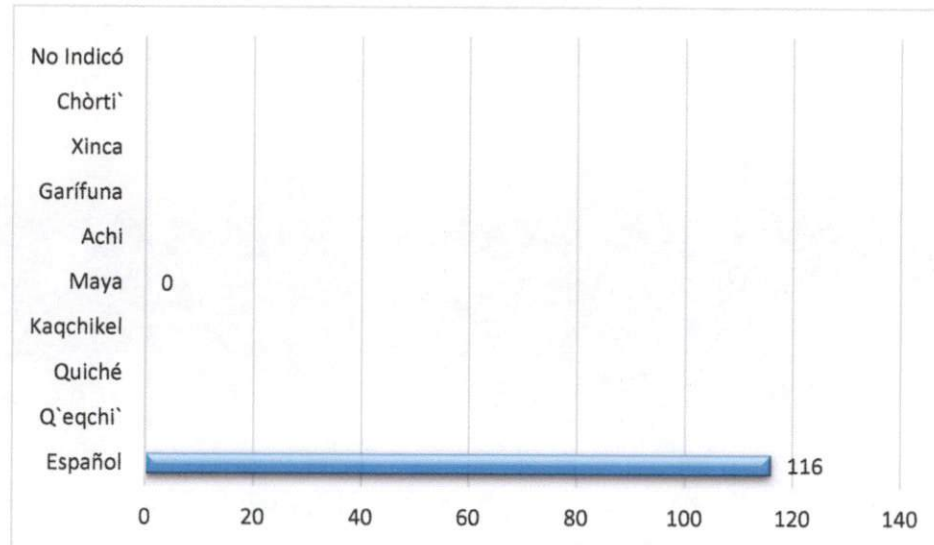

Usuarios atendidos por Comunidad Lingüística en el IGN

Grupo Lingüístico	Español	Q`eqchi`	Quiché	Kaqchikel	Maya	Achi	Garífuna	Xinca	Chòrti`	No Indicó	TOTAL
CANTIDAD	116	0	0	0	0	0	0	0	0	0	116