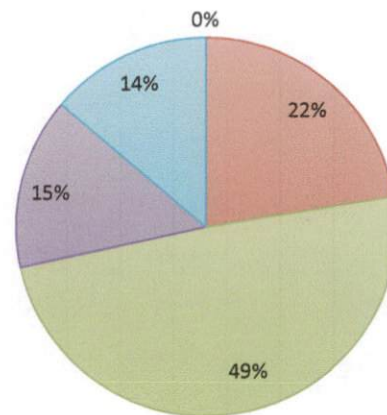

- ✓ Sexo
- ✓ Edad
- ✓ Referencia sociolingüística
- ✓ Referencia Étnica

Atentamente:

  
**Área de Recursos Humanos**  
Instituto Geográfico Nacional

Avenida Las Américas 5-76 zona 13  
Teléfono: 2413 7188

## Usuarios Atendidos por sexo en el IGN

SEXO	MASCULINO	FEMENINO	TOTAL
CANTIDAD	92	24	116

## Usuarios Atendidos por Grupo de edad en el IGN

Grupo de edad	Menor de Edad	18 a 29	30 a 49	50 a 59	60+	TOTAL
CANTIDAD	0	26	57	17	16	116

■ Menor de Edad ■ 18 a 29 ■ 30 a 49 ■ 50 a 59 ■ 60+