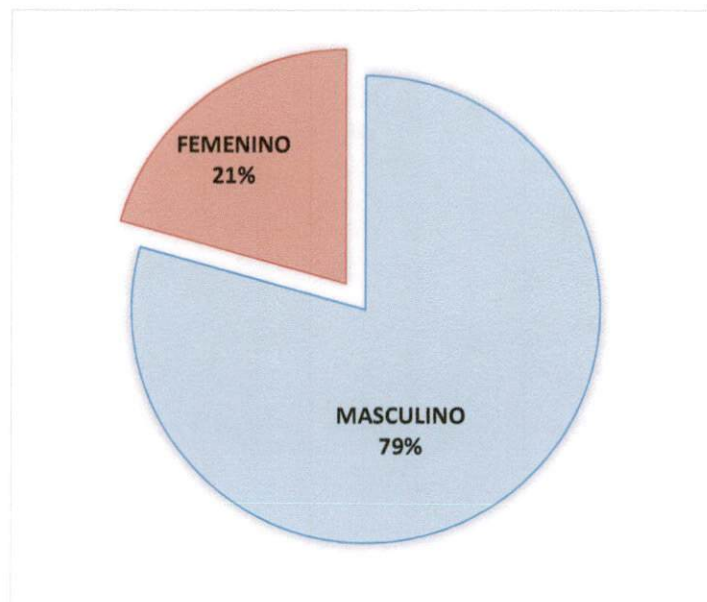

- ✓ Sexo
- ✓ Edad
- ✓ Referencia sociolingüística
- ✓ Referencia Étnica

Atentamente:

  
**Área de Recursos Humanos**  
Instituto Geográfico Nacional

Avenida Las Américas 5-76 zona 13  
Teléfono: 2413 7188

## Usuarios Atendidos por sexo en el IGN

SEXO	MASCULINO	FEMENINO	TOTAL
CANTIDAD	92	24	116

## Usuarios Atendidos por Grupo de edad en el IGN

Grupo de edad	Menor de Edad	18 a 29	30 a 49	50 a 59	60+	TOTAL
CANTIDAD	0	26	57	17	16	116

■ Menor de Edad ■ 18 a 29 ■ 30 a 49 ■ 50 a 59 ■ 60+